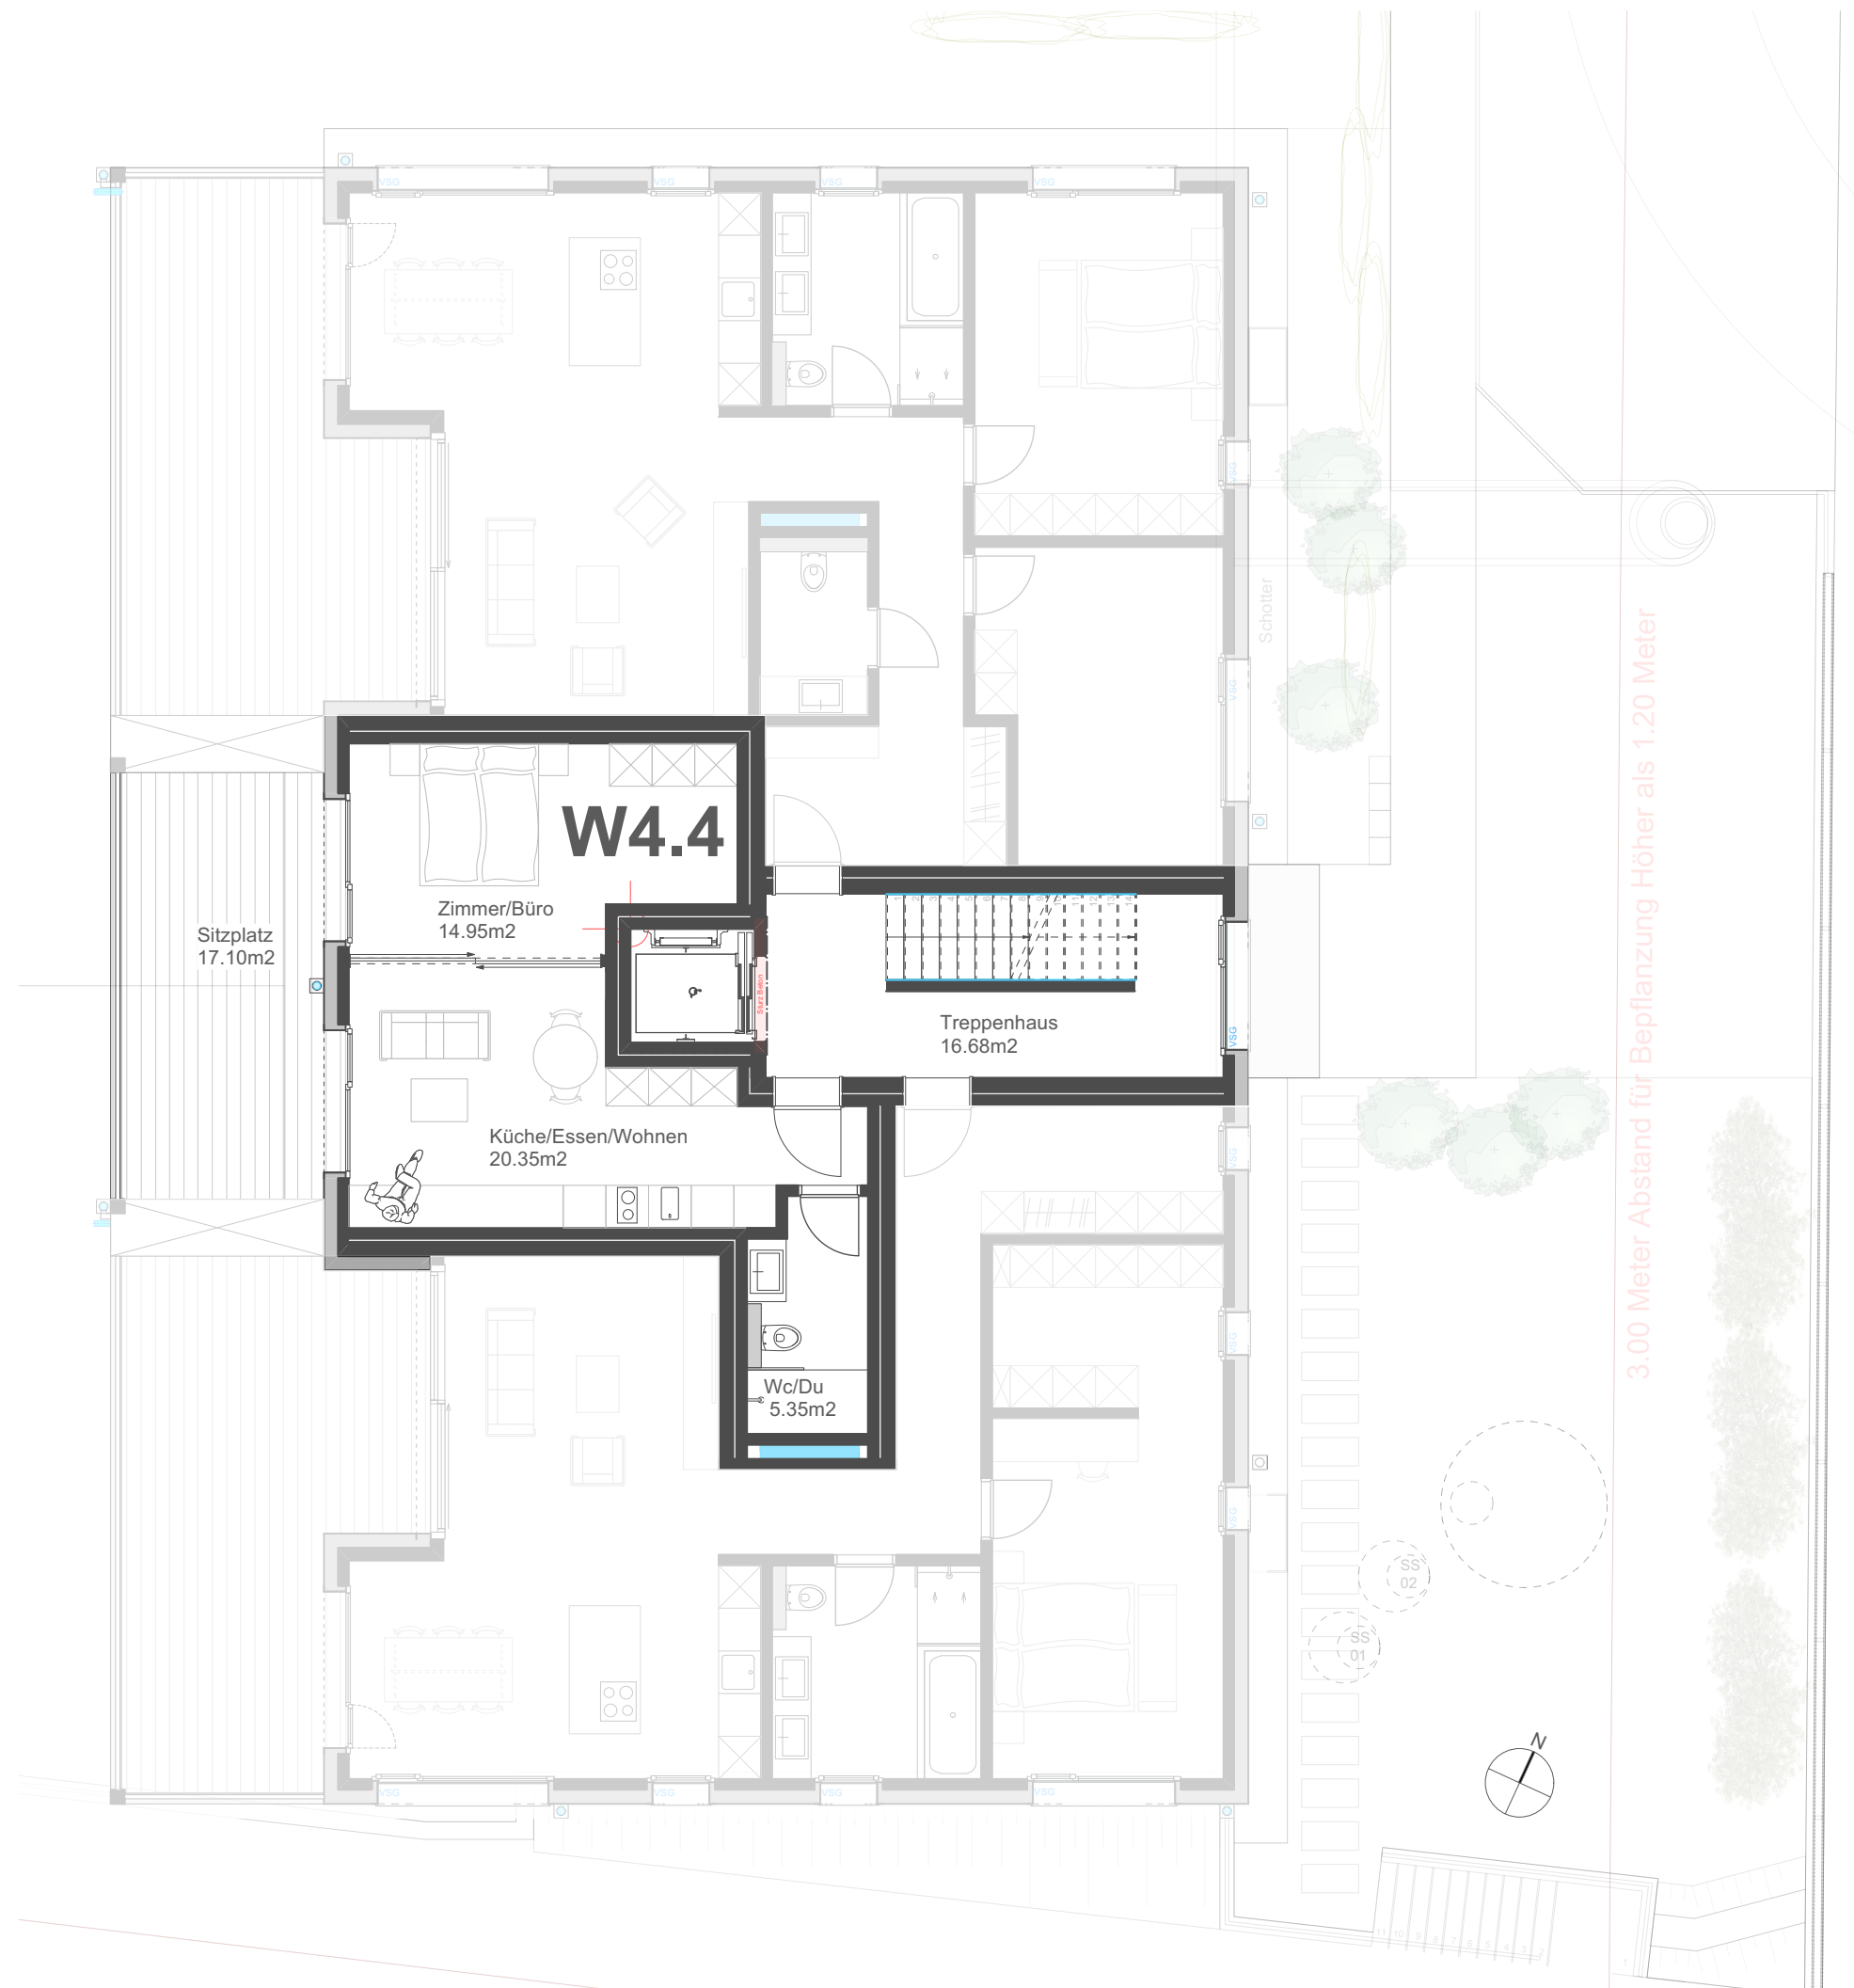

Wohnung W4.4	2½ Zimmer
Zimmer/Büro	14.95m ²
Küche/Essen/Wohnen	20.35m ²
Wc/Du	3.35m ²
Totalfläche	38.65m²
Sitzplatz	17.10m ²
Keller	5.10m ²

3.00 Meter Abstand für Bepflanzung Höher als 1.20 Meter